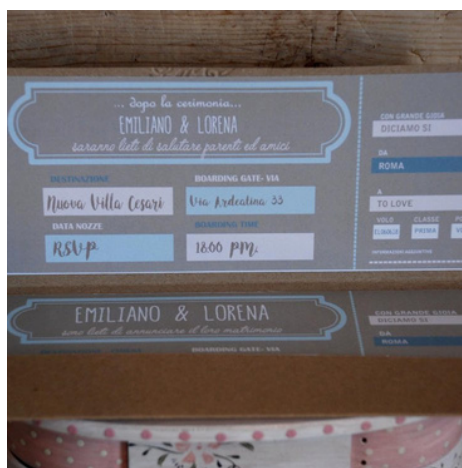

Product #BA08

BIGLIETTO AEREO B

Brand : Partecipazionishabbychic
Material : Cartoncino 200 gr
Dimension : 21 CM x 8,5 CM

Palette modificabile